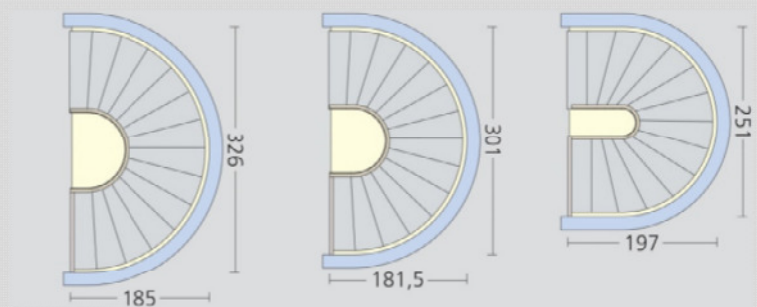

Das Original

Grundrissvorschläge

Bogentreppen

Nutzbare Laufbreite 100 cm
15 Steigungen zu ca. 26 cm
Auftritt

Halbgewendelte Polygonaltreppen

Nutzbare Laufbreite 90 cm
15 Steigungen zu ca. 25 cm
Auftritt